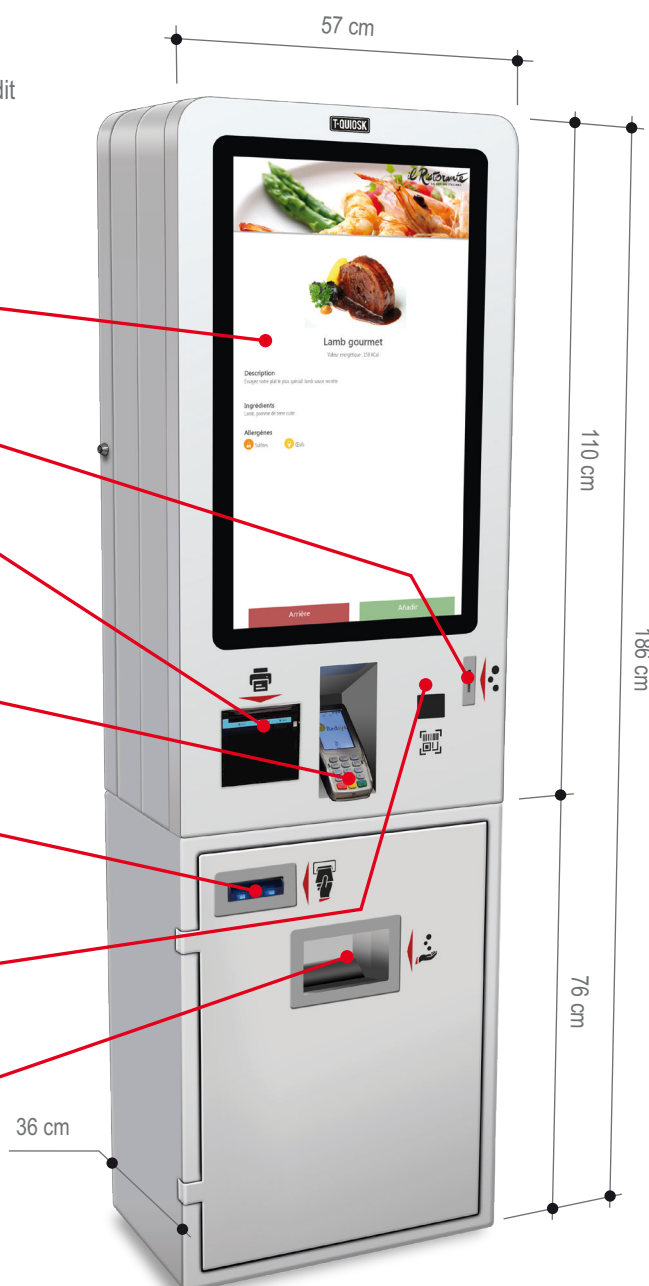

### Face A

- Paiement par carte credit
- Paiement et control d'espèces

Écran tactile 32" pour guider l'utilisateur

Introduction de pièces

Imprimante de ticket

Espace pour l'emplacement du Pin Pad (non inclus)

Introduction et retour des billets

Lecteur de code barres

Retour des pièces

### Contrôle d'espèce

- Rejete des billets et pièces fausses
- Accepte, valide et distribue des pièces de 1ct à 2€
- Capacité du recycleur de 1500 pièces
- Capacité du dépôt de 1500 pièces
- Accepte, valide et distribue des billets de 5€ à 500€
- Vitesse de validation de 3s/billet
- Retour séquentiel des billets
- 2 recycleurs: 100 billets chacun
- Capacité du cassette de 1000 billets...

### CARACTÉRISTIQUES:

CPU intégré (x2)  
Écran tactile 32" pour guider l'utilisateur (x2)  
Connexion WiFi (x2)  
Dimensions (l x h x p) 57 x 186 x 36 cm  
Imprimante de ticket intégrée (x2)

Tiroir intelligent pour le contrôle de trésorerie (Face A)  
Espace pour l'emplacement du Pin Pad (non inclus) (x2)  
Lecteur de RFID (optionnel)  
Lecteur de code barres