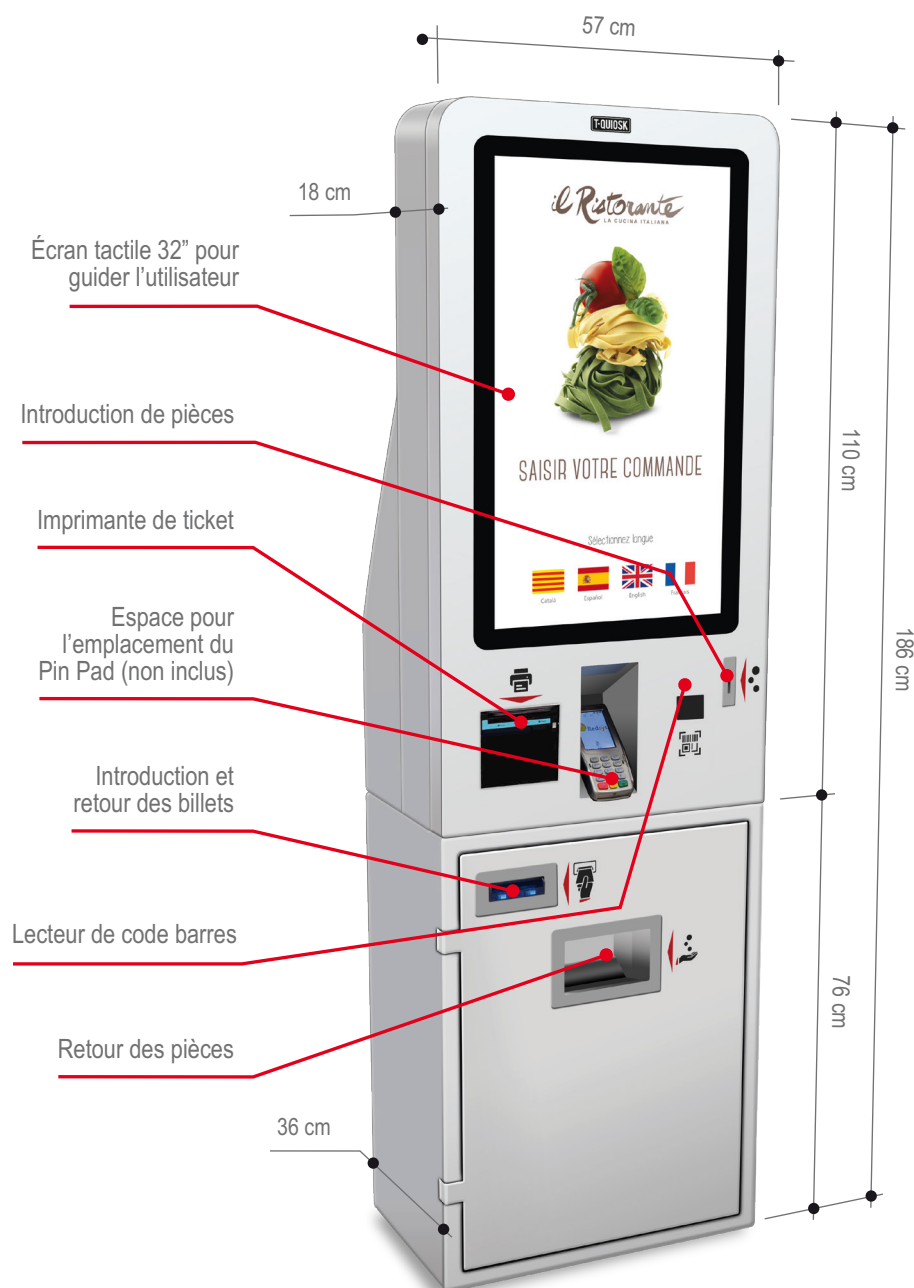

# T-QUIOSK

## Kiosque de paiement par carte et en espèces

### Paiement en espèces

- Rejete des billets et pièces fausses
- Accepte, valide et distribue des pièces de 1ct à 2€
- Capacité du recycleur de 1500 pièces
- Capacité du dépôt de 1500 pièces
- Accepte, valide et distribue des billets de 5€ à 500€
- Vitesse de validation de 3s/billet
- Retour séquentiel des billets
- 2 recycleurs: 100 billets chacun
- Capacité du cassette de 1000 billets...

## CARACTÉRISTIQUES:

CPU intégré  
Écran tactile 32" pour guider l'utilisateur  
Connexion WiFi  
Dimensions (l x h x p) 57 x 186 x 36 cm  
Imprimante de ticket intégrée

Tiroir intelligent pour le contrôle de trésorerie  
Espace pour l'emplacement du Pin Pad (non inclus)  
Lecteur de RFID (optionnel)  
Lecteur de code barres