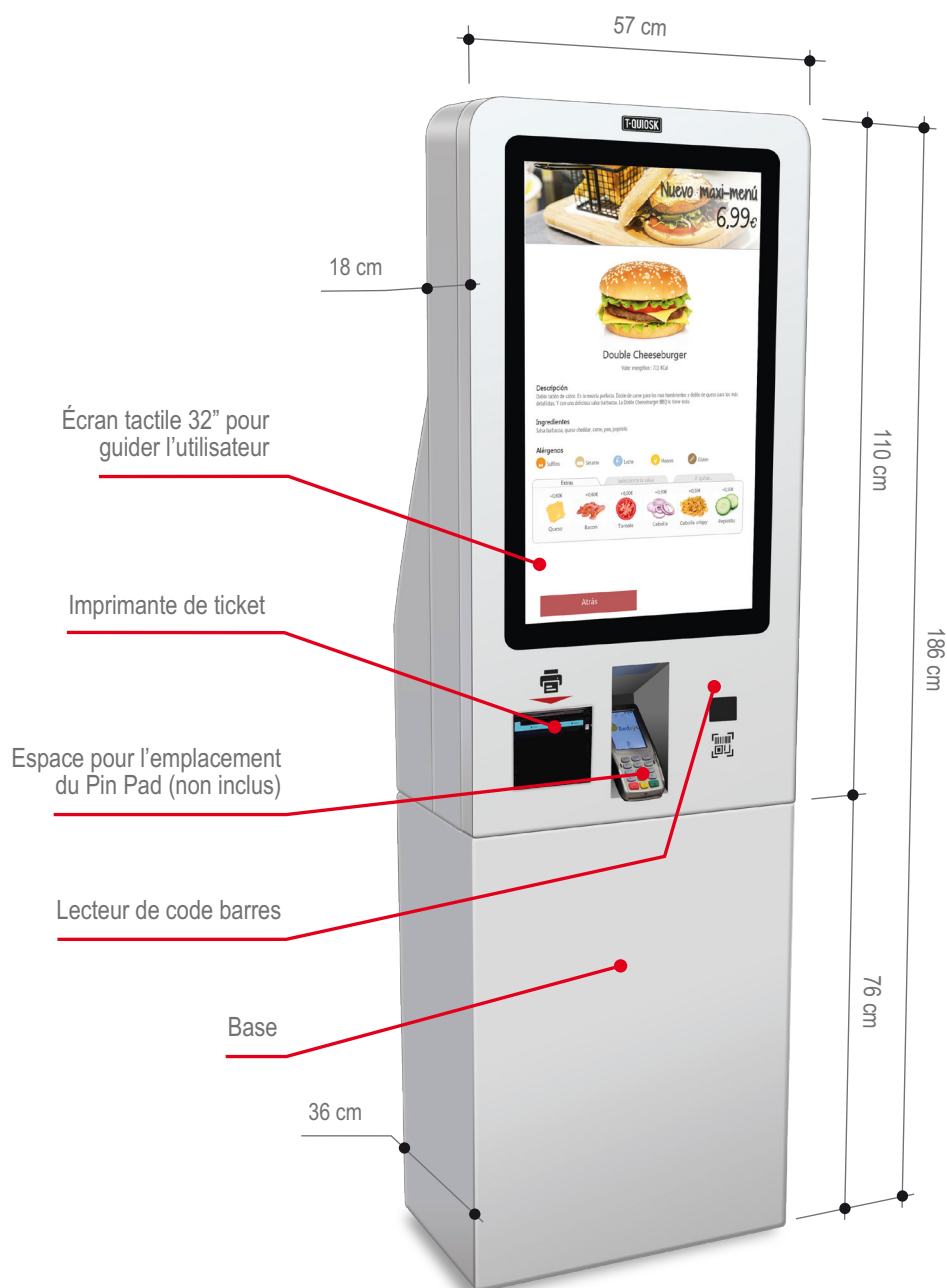

T-QUIOSK

Modèle 200

Kiosque avec base de paiement par carte

CARACTÉRISTIQUES:

CPU intégré
Écran tactile 32" pour guider l'utilisateur
Connexion WiFi
Dimensions (l x h x p) 57 x 186 x 36 cm
Imprimante de ticket intégrée

Base pour le support de Kiosque
Espace pour l'emplacement du Pin Pad (non inclus)
Lecteur de RFID (optionnel)
Lecteur de code barres